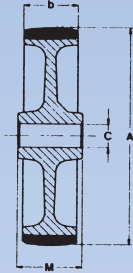

VOLLGUMMI-Apparateräder mit Gleitlager

20 bis 70 kg Tragkraft

Mini-Gummiräder mit Gleitlager

Art. Nr.	A	b	c	M	K g	Preis CHF exkl. MwSt.
1.000.118	30	15	6,1	21	20	1.90
1.000.119	40	18	8,2	21	30	2.70
1.000.120	50	18	8,2	21	35	2.90

Radfelge aus Polyamid mit Gleitlagerung. Belag hellgrauer Vollgummi. **Spurfrei, bodenschonend, leise.** Shorehärte A 90 +/-3. Arbeitstemperatur: -20°C +50°C. Lenkrollen finden Sie auf Seite 19.

Apparateräder mit Gleitlager

Art. Nr.	A	b	c	M	Y	K g	Preis CHF exkl. MwSt.
1.001.075	75	23	8	32	30	50	6.10
1.001.076	100	23	8	32	30	50	7.60
1.001.077	125	23	8	32	30	50	9.90

Radfelge aus Polyamid mit Gleitlagerung. Kleiner Fadenschutz. Belag hellgrauer Vollgummi. **Spurfrei, bodenschonend, leise.** Shorehärte A 85 +/-3. Arbeitstemperatur: -20°C +50°C. Lenkrollen finden Sie auf Seite 24.

Apparateräder mit Gleitlager

Art. Nr.	A	b	c	M	K g	Preis CHF exkl. MwSt.
1.004.058	60	20	10	27	40	3.90
1.004.059	80	21	10	27	50	4.30
1.004.060	100	28	12	32	60	5.90
1.004.061	125	28	12	32	70	7.40

Radfelge aus Polyamid mit Gleitlagerung. Belag hellgrauer Vollgummi. **Spurfrei, bodenschonend, leise.** Shorehärte A 85 +/-3. Arbeitstemperatur: -10°C +60°C. Lenkrollen finden Sie auf Seite 25 + 39.

Option: Passender Rostfreier Fadenschutz.

Art. Nr.	Ø	Preis CHF pro Stück exkl. MwSt.
1.004.050	60	0.60
1.004.051	80	0.70
1.004.052	100	0.90
1.004.053	125	1.20

Sie benötigen 2 Stück pro Rad!

Die angegebenen Belastungswerte gelten für eine max. Geschwindigkeit von 4 km/h.

FTA Fahrzeugtechnik AG
Suhrenmattstr. 18
CH-5035 Unterentfelden
verkauf@fta.ch

20% Rabatt ab Warenwert Fr. 100.–
25% Rabatt ab Warenwert Fr. 500.–