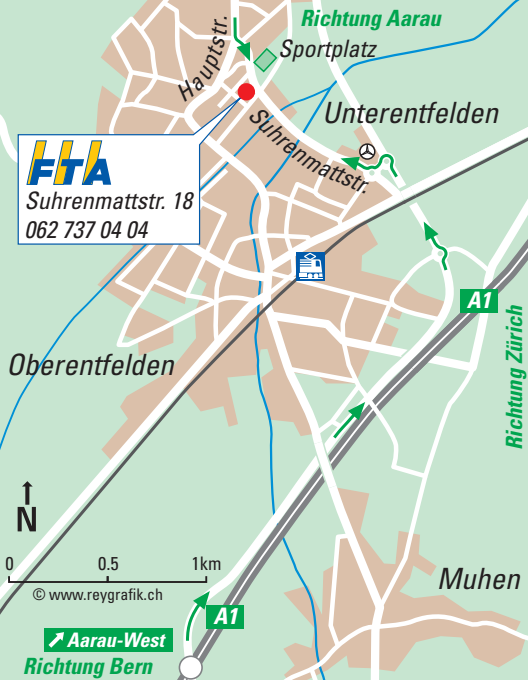

Suhrenmattstr. 18
062 737 04 04

Richtung Aarau

Sportplatz

Hauptstr.

Unterentfelden

Suhrenmattstr.

A1

Richtung Zürich

Oberentfelden

N

0 0.5 1km

© www.reygrafik.ch

Muhen

A1

Richtung Bern

Aarau-West